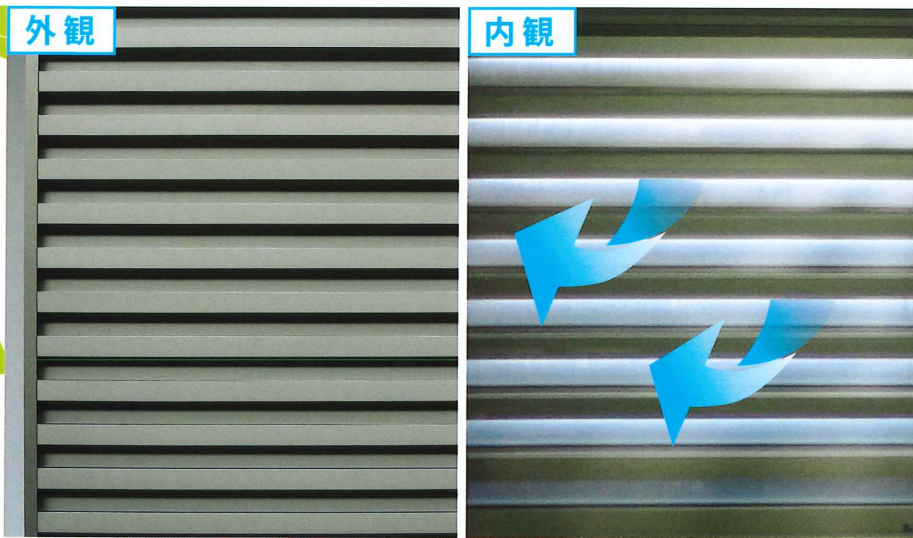

# ブラインド網戸

ソフトな生地から生まれる、そよ風と木漏れ日のある空間。

 SEIKI

戸建住宅用目かくし

# さわやか目かくし

2016年4月  
発売予定!

窓全体を覆う横ラインのアルミフレームで、外からの視線を遮りながら、部屋内側のポリカーボネートパネルが、心地よい採光性と通風性を確保します。

視線カット ※シルエットも見えない

心地よい採光性

優れた通風性

取付け簡単 ※PCI型・BD型と同じ金具で取付可能

窓の防犯対策に