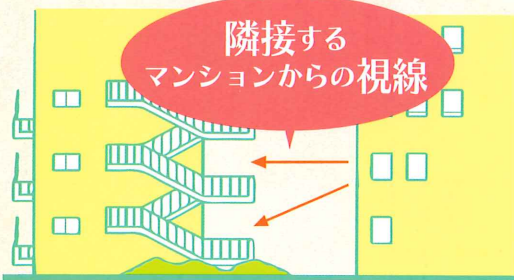

# さわやか目かくし マンションシリーズ

2016年2月  
発売予定!

乳白色のポリカーボネートパネルが、外からの視線をカットし、心地よい採光性を確保。パネル上部に施されたパンチングパネルで、防虫しながらより快適に自然の風を取り入れます。

防虫しながら風を取り入れるパンチングパネル

オープニングφ1.5  
1インチ四方当たり  
穴数180個

※ハエや蚊などの害虫は侵入できません。  
※代表的なハエの体長は7~8mm、蚊で4~5mmです。

視線カット

心地よい採光性

優れた防虫・通風性

取付け簡単

窓の防犯対策に

気になるこんな視線に  
効果を発揮します!

マンション  
通路からの  
視線

## 参考納まり